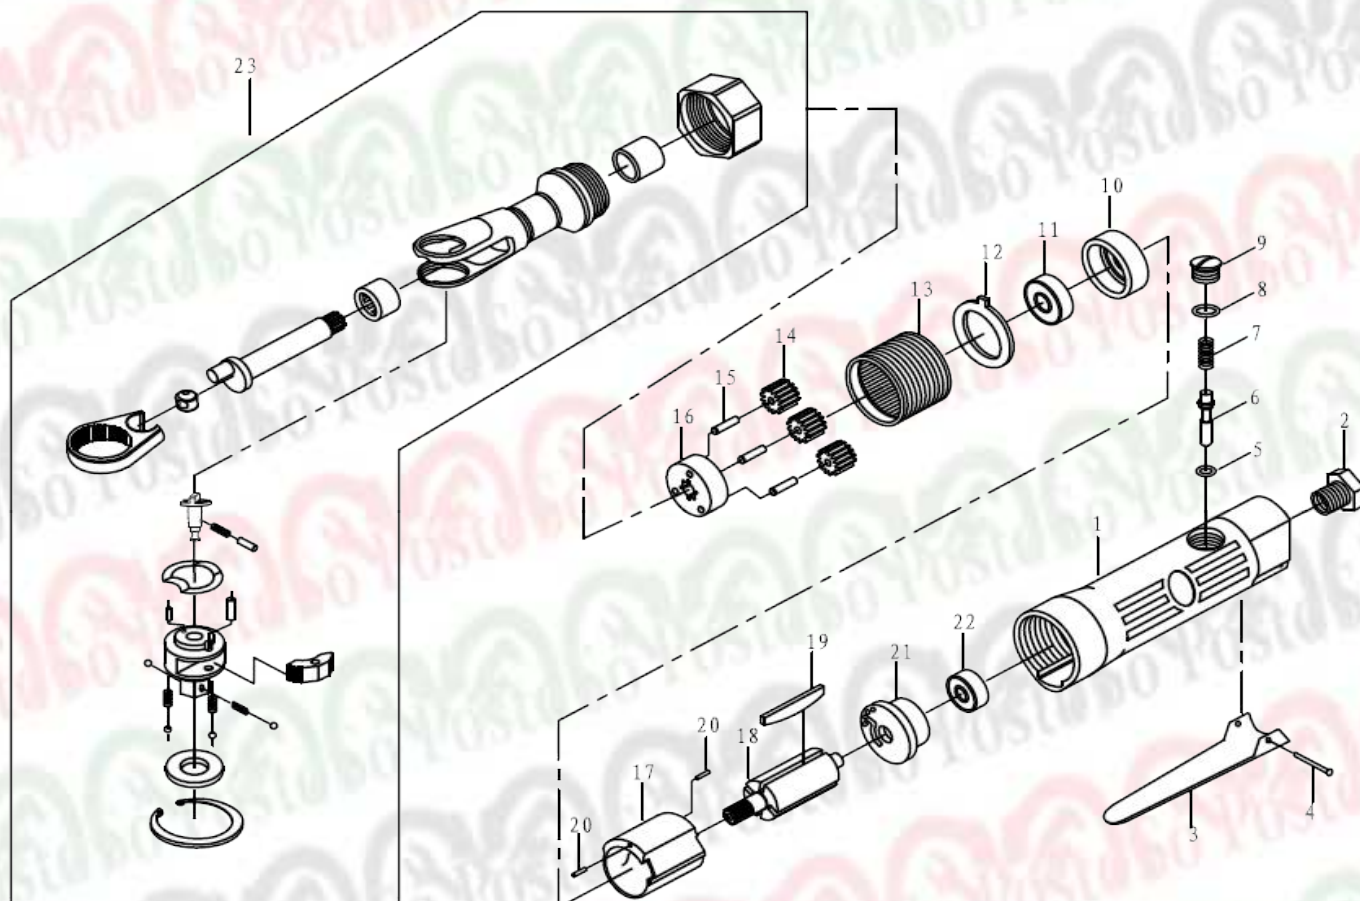

CHIAPERINI
Pneumáticas

CHAVE DE CATRACA 1/2"
CH C-70 e CH C-70K
Vista Explodida das Peças:

Nº	Cód. Vend	Descrição	Qtd	VCH
1		Carcaça	1	14
2		Entrada de ar	1	2
3		Gatilho	1	2
4		Pino do gatilho	1	1
5		O ring	1	1
6		Válvula	1	3
7		Mola	1	3
8		O ring	1	1
9		Parafuso da válvula	1	2
10		Flange dianteira	1	7
11		Rolamento	1	5
12		Arruela	1	2

Nº	Cód. Vend	Descrição	Qtd	VCH
13		Cilindro da engrenagem	1	8
14		Engrenagem planetária	3	4
15		Pino da engrenagem	3	2
16		Caixa da engrenagem	1	4
17		Camisa	1	9
18		Rotor	1	6
19		Palheta	4	4
20		Pino da camisa	2	2
21		Flange traseira	1	7
22		Rolamento	1	5
23		Kit Catraca	1	40