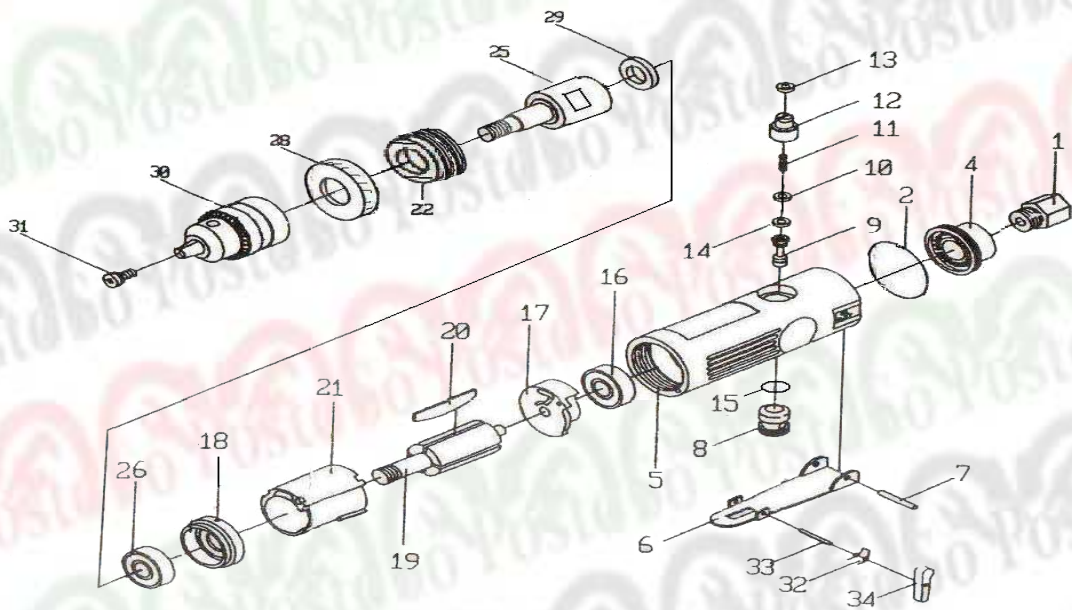

FURADEIRA RETA 3/8"
CH F-180R

Vista Explodida de Peças

Nº	Cód. Vend	Descrição	Qtd	VCH
1		Entrada de ar CH F-180R	1	4
2		O-Ring CH F-180R	1	1
4		Tampa do escape CH F-180R	1	1
5		Carcaça CH F-180R	1	15
6		Acionador CH F-180R	1	4
7		Pino CH F-180R	1	1
8		Guia da haste da válvula CH F-180R	1	4
9		Haste da válvula CH F-180R	1	4
10		O-Ring CH F-180R	1	1
11		Mola da válvula CH F-180R	1	1
12		Regulador de ar CH F-180R	1	7
13		O-Ring CH F-180R	1	1
14		O-Ring CH F-180R	1	1
15		O-Ring CH F-180R	1	1
16	a	Rolamento de esferas (626ZZ)	1	6

Nº	Cód. Vend	Descrição	Qtd	VCH
17		Flange traseiro CH F-180R	1	6
18		Flange dianteiro CH F-180R	1	6
19		Rotor CH F-180R	1	13
20		Palheta CH F-180R	4	2
21		Camisa CH F-180R	1	9
22		Prisioneiro da tampa CH F-180R	1	6
25		Eixo árvore CH F-180R	1	17
26	42039	Rolamento (6000ZZ)	1	10
28		Tampa da carcaça CH F-180R	1	3
29		Espaçador CH F-180R	1	1
30		Mandril CH F-180R	1	10
31		Parafuso do mandril CH F-180R	1	4
32		Mola da trava CH F-180R	1	1
33		Pino da trava CH F-180R	1	1
34		Trava do acionador CH F-180R	1	1