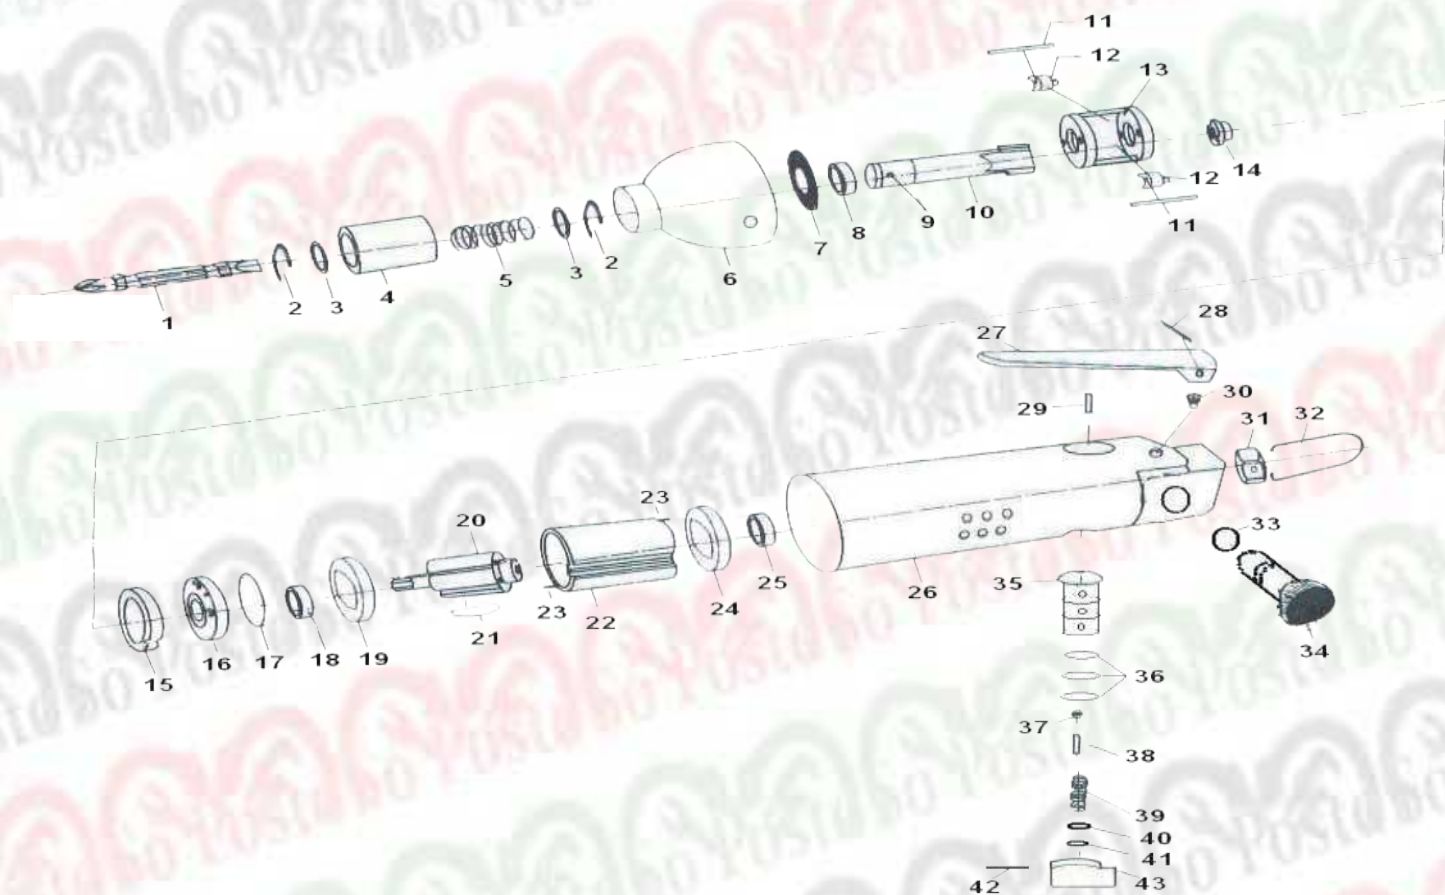

PARAFUSADEIRA MANUAL 1/4"
CH P-8
Vista Explodida das Peças

Nº	Cód. Vend	Descrição	Qtd	VCH
1		Ponta Philips/Fenda CH P-8	1	**
2		Trava bucha rápida CH P-8	2	1
3		Arruela bucha rápida CH P-8	2	1
4		Bucha rápida CH P-8	1	2
5		Mola CH P-8	1	1
6		Tampa da carcaça CH P-8	1	16
7		Arruela CH P-8	1	2
8		Bucha espaçadora eixo CH P-8	1	2
9		Esfera de aço CH P-8	1	1
10		Eixo árvore CH P-8	1	15
11		Pino CH P-8	2	2
12		Martelo CH P-8	2	8
13		Caixa do martelo CH P-8	1	12
14		Acionador do martelo CH P-8	1	6
15		Flange roscado CH P-8	1	3
16		Cubo CH P-8	1	11
17		O-Ring CH P-8	1	1
18	42047	Rolamento de esferas (608ZZ)	1	6
19		Placa dianteira CH P-8	1	11
20		Rotor CH P-8	1	18
21		Palheta CH P-8	5	2
22		Camisa CH P-8	1	14

Nº	Cód. Vend	Descrição	Qtd	VCH
23		Pino CH P-8	2	1
24		Placa traseira CH P-8	1	12
25	a	Rolamento de esferas (626ZZ)	1	6
26		Carcaça CH P-8	1	40
27		Acionador CH P-8	1	3
28		Pino CH P-8	1	1
29		Pino CH P-8	1	1
30		Parafuso trava CH P-8	1	1
31		Entrada de ar CH P-8	1	6
32		Alça CH P-8	1	2
33		O-Ring CH P-8	1	1
34		Regulador de ar CH P-8	1	7
35		Bucha latão CH P-8	1	10
36		O-Ring CH P-8	3	1
37		Haste latão CH P-8	1	1
38		Pino CH P-8	1	1
39		Mola CH P-8	1	1
40		Arruela CH P-8	1	1
41		O-Ring CH P-8	1	1
42		Pino CH P-8	1	1
43		Botão de reversão CH P-8	1	4