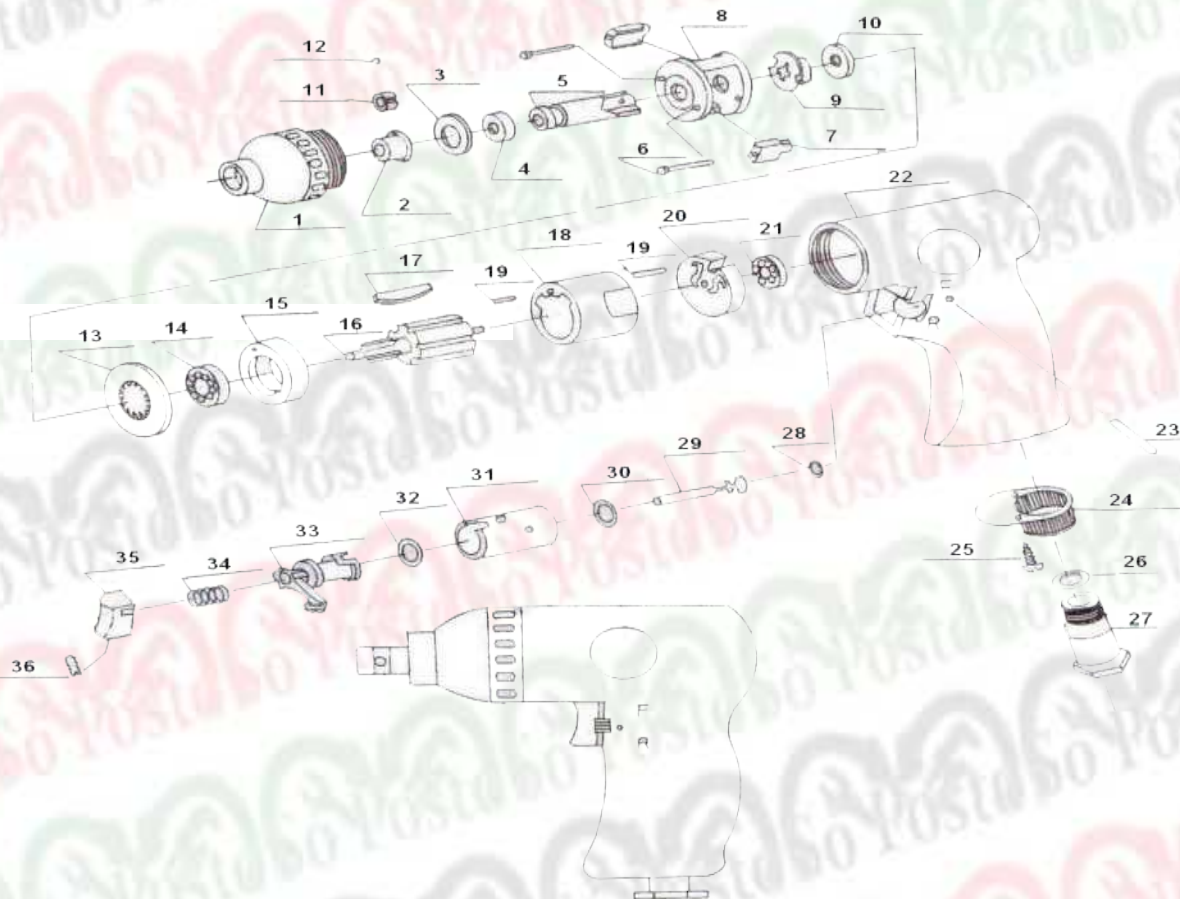

**PARAFUSADEIRA REVERSÍVEL 1/4"**  
**CH P-80K**  
Vista Explodida das Peças

Nº	Cód. Vend	Descrição	Qtd	VCH
1		Tampa da carcaça CH P-80	1	22
2		Bucha CH P-80	1	3
3		Arruela CH P-80	1	1
4		Bucha espaçadora do eixo CH P-80	1	3
5		Eixo árvore CH P-80	1	22
6		Pino CH P-80	1	2
7		Martelo CH P-80	2	11
8		Caixa do martelo CH P-80	1	34
9		Acionador do martelo CH P-80	1	7
10		Arruela CH P-80	1	1
11		Bucha CH P-80	1	3
12		Esfera de aço CH P-80	1	1
13		Flange roscado CH P-80	1	4
14	42047	Rolamento de esferas (608ZZ)	1	6
15		Flange dianteiro CH P-80	1	13
16		Rotor CH P-80	1	20
17		Palheta CH P-80	5	2
18		Camisa CH P-80	1	16

Nº	Cód. Vend	Descrição	Qtd	VCH
19		Pino elástico CH P-80	2	1
20		Flange traseiro CH P-80	1	13
21	a	Rolamento de esferas (626ZZ)	1	6
22		Carcaça CH P-80	1	50
23		Pino CH P-80	1	1
24		Tampa de escape CH P-80	1	1
25		Parafuso CH P-80	2	1
26		O-Ring CH P-80	1	1
27		Entrada de ar CH P-80	1	8
28		O-Ring CH P-80	1	1
29		Haste da válvula CH P-80	1	2
30		O-Ring CH P-80	1	1
31		Bucha de reversão CH P-80	1	13
32		O-Ring CH P-80	1	1
33		Alavanca de reversão CH P-80	1	6
34		Mola CH P-80	1	1
35		Gatilho CH P-80	1	4
36		Parafuso CH P-80	1	1